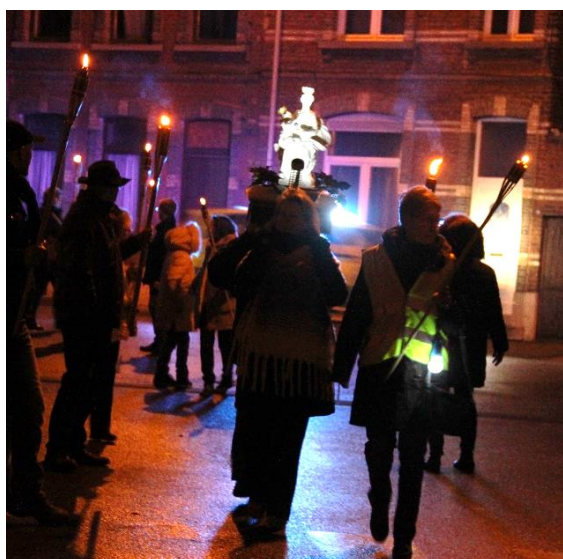

Le mercredi 8 décembre 2021

Fête de l'Immaculée Conception

*« Gardez vos lampes allumées :
lampes de la prière, lampes de la foi,
lampes de l'espérance, lampes de l'amour »*

Cortège de lumières

*Départ de et retour à la basilique Notre-Dame de Paix
et de Concorde, rue du Calvaire, 2 - 1300 Wavre*

Procession

dans les rues de Basse-Wavre

(Passerelle du Calvaire/Rivage,
rue du Rivage, rue du Tilleul,
av. du Centre sportif,
rue Joseph Joppart, chée de l'Herbatte,
chée du Tilleul et av. de la basilique)