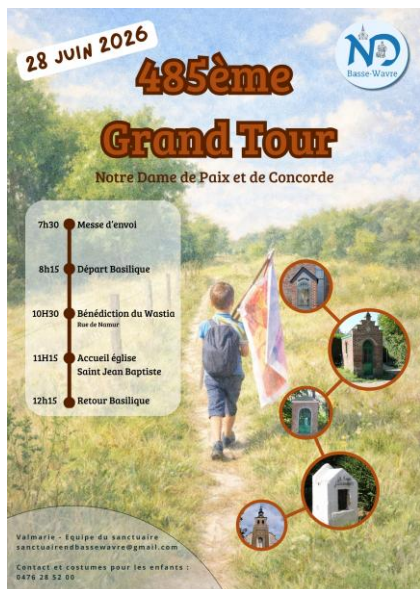

Notre-Dame de Basse-Wavre

Passerelle Pentecôte 2026

N° 185

Editorial	02
Procession à Hanswijk	03
Pèlerinage de Leuven	04
Wavre Solidarité : Opération Confitures	05
A Dieu	06
Horaires des célébrations	06
Concert de la Petite Ecole Musicale	07
Agenda général et du Sanctuaire	08
Chapelet au Sanctuaire	09
Soirées du Sanctuaire	10
Grand Tour	11
Contacts paroissiaux	12

Et voici aussi une grande première pour notre époque : la châsse de Notre-Dame qui sillonne déjà sentiers forestiers et rues citadines de Wavre chaque année au Grand Tour, se déplacera à Limal pour le Triduum franciscain au début du mois d'octobre.